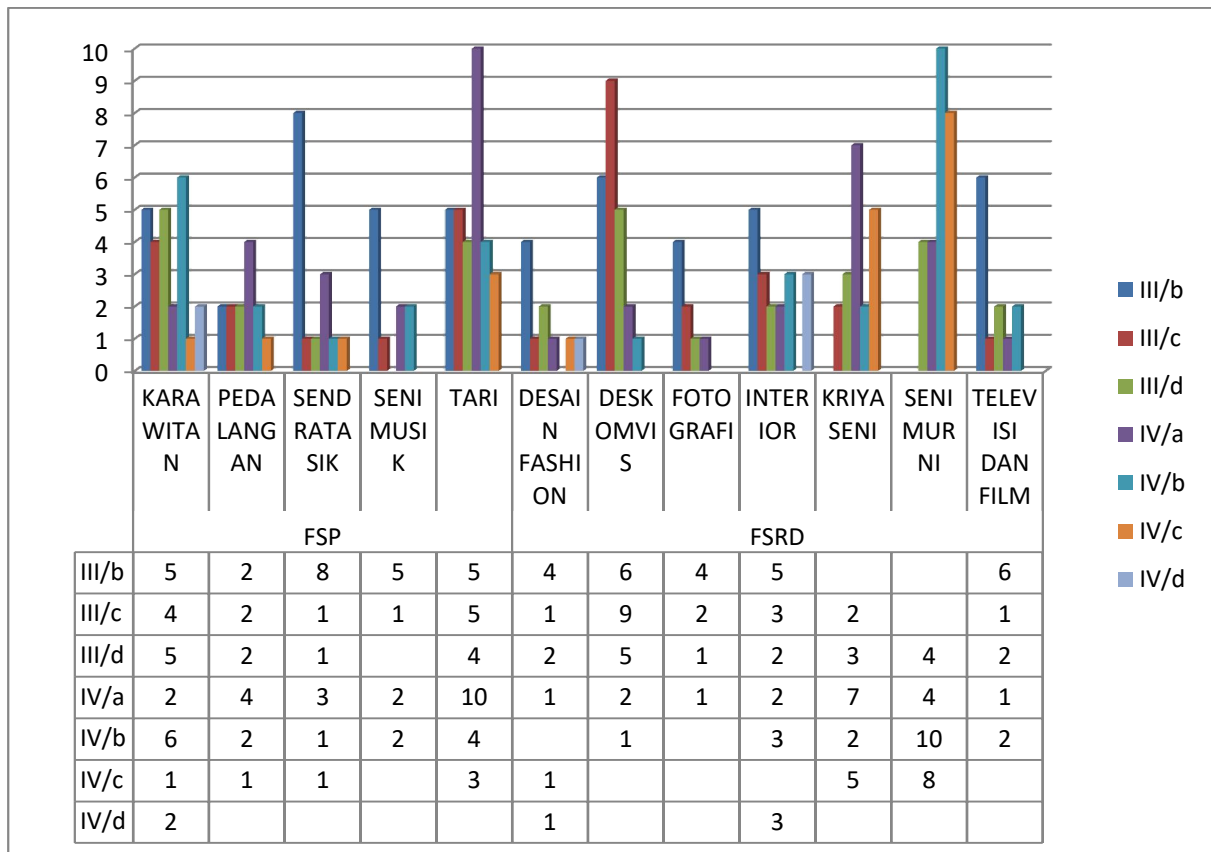

STATISTIK DATA KEPEGAWAIAN

DATA DOSEN

1. Data Dosen menurut jenjang pendidikan

2. Data Dosen menurut pangkat/golongan

3. Data Dosen menurut jabatan fungsional

4. Data Dosen menurut jenis kelamin

DATA TENAGA KEPENDIDIKAN

1. Data Tenaga Kependidikan menurut jenjang pendidikan

2. Data Tenaga Kependidikan menurut pangkat/golongan

3. Data Tenaga Kependidikan menurut jenis jabatan

4. Data Tenaga Kependidikan menurut jenis kelamin