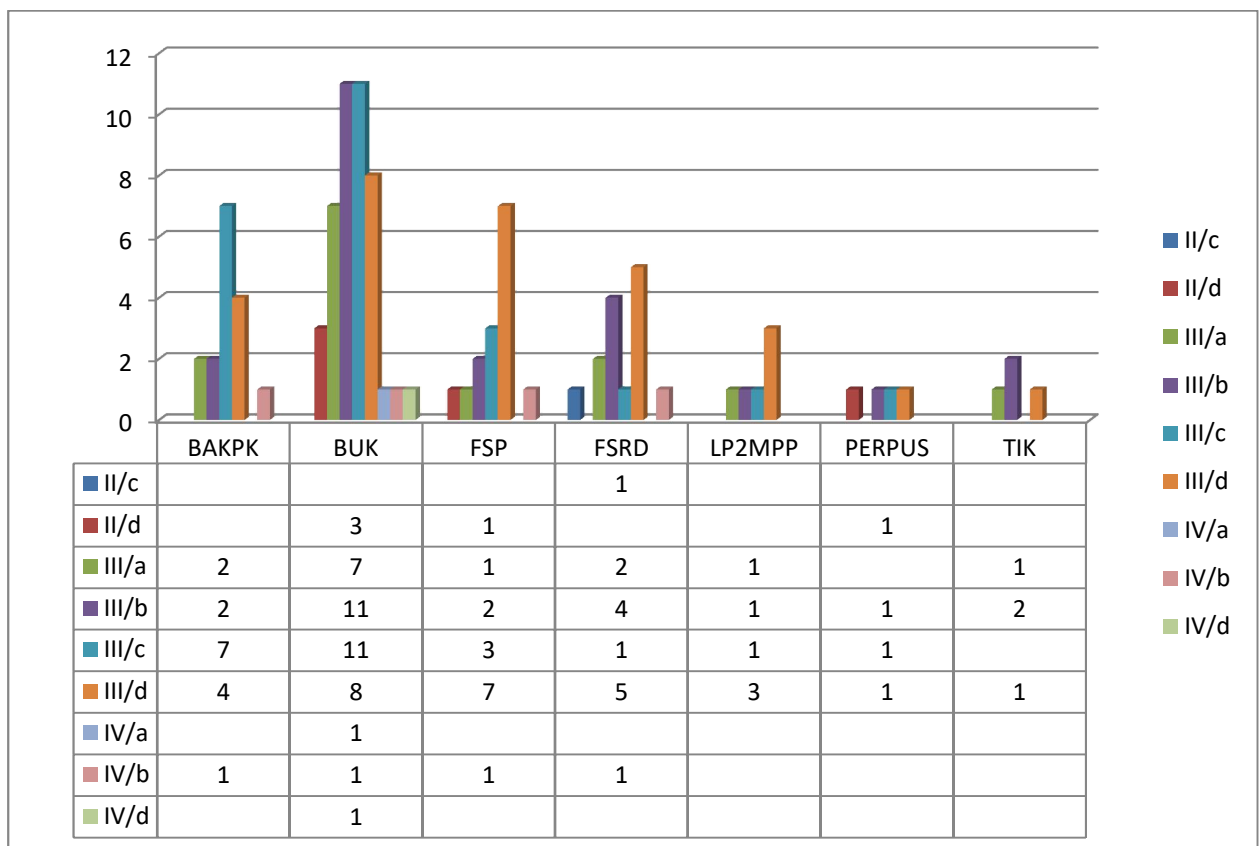

STATISTIK DATA KEPEGAWAIAN

DATA DOSEN

1. Data Dosen menurut jenjang pendidikan

2. Data Dosen menurut pangkat/golongan

3. Data Dosen menurut jabatan fungsional

4. Data Dosen menurut jenis kelamin

DATA TENAGA KEPENDIDIKAN

1. Data Tenaga Kependidikan menurut jenjang pendidikan

2. Data Tenaga Kependidikan menurut pangkat/golongan

3. Data Tenaga Kependidikan menurut jenis jabatan

4. Data Tenaga Kependidikan menurut jenis kelamin