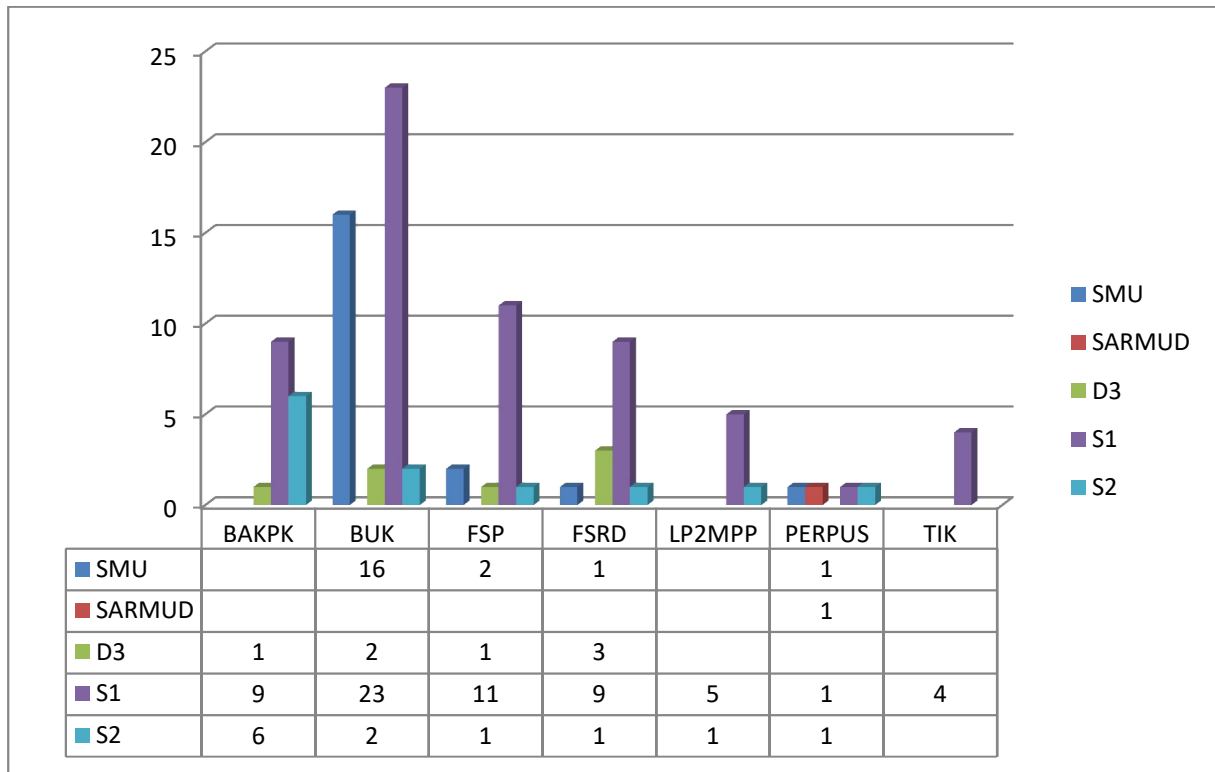

STATISTIK DATA KEPEGAWAIAN

DATA DOSEN

1. Data Dosen menurut jenjang pendidikan

2. Data Dosen menurut pangkat/golongan

3. Data Dosen menurut jabatan fungsional

4. Data Dosen menurut jenis kelamin

DATA TENAGA KEPENDIDIKAN

1. Data Tenaga Kependidikan menurut jenjang pendidikan

2. Data Tenaga Kependidikan menurut pangkat/golongan

3. Data Tenaga Kependidikan menurut jenis jabatan

4. Data Tenaga Kependidikan menurut jenis kelamin