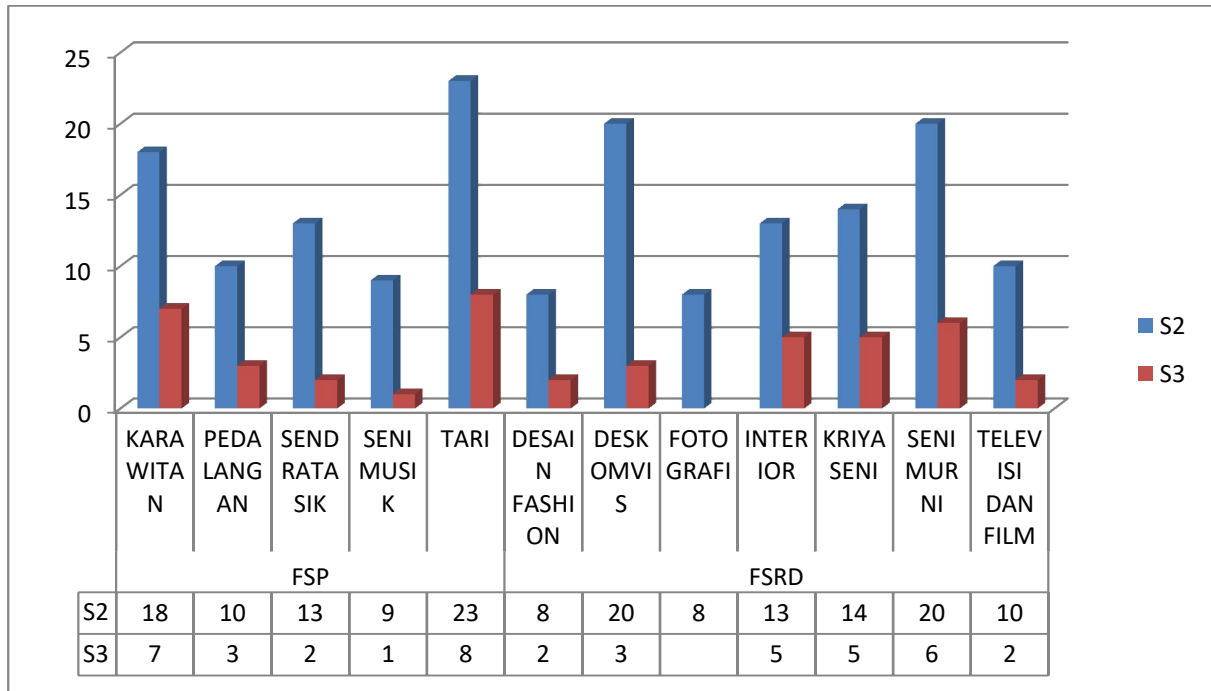

STATISTIK DATA KEPEGAWAIAN

DATA DOSEN

1. Data Dosen menurut jenjang pendidikan

2. Data Dosen menurut pangkat/golongan

3. Data Dosen menurut jabatan fungsional

4. Data Dosen menurut jenis kelamin

DATA TENAGA KEPENDIDIKAN

1. Data Tenaga Kependidikan menurut jenjang pendidikan

2. Data Tenaga Kependidikan menurut pangkat/golongan

3. Data Tenaga Kependidikan menurut jenis jabatan

4. Data Tenaga Kependidikan menurut jenis kelamin