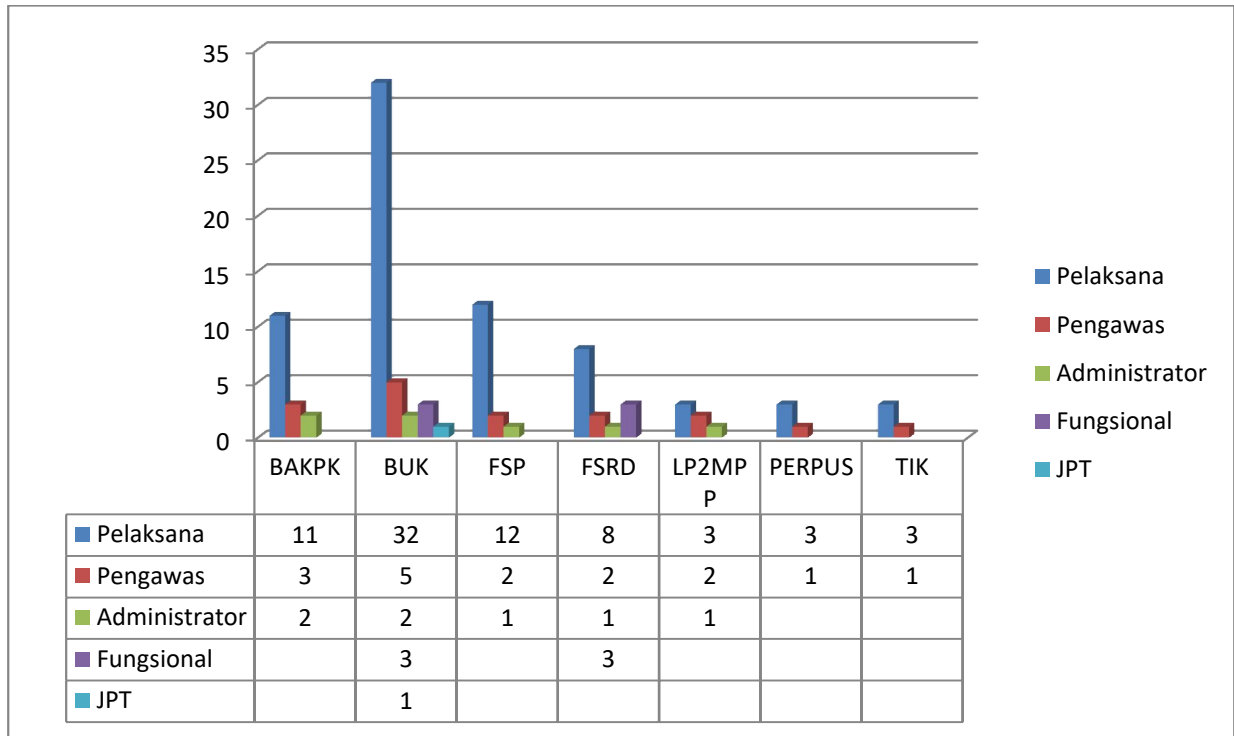

STATISTIK DATA KEPEGAWAIAN

DATA DOSEN

1. Data Dosen menurut jenjang pendidikan

2. Data Dosen menurut pangkat/golongan

3. Data Dosen menurut jabatan fungsional

4. Data Dosen menurut jenis kelamin

DATA TENAGA KEPENDIDIKAN

1. Data Tenaga Kependidikan menurut jenjang pendidikan

2. Data Tenaga Kependidikan menurut pangkat/golongan

3. Data Tenaga Kependidikan menurut jenis jabatan

4. Data Tenaga Kependidikan menurut jenis kelamin