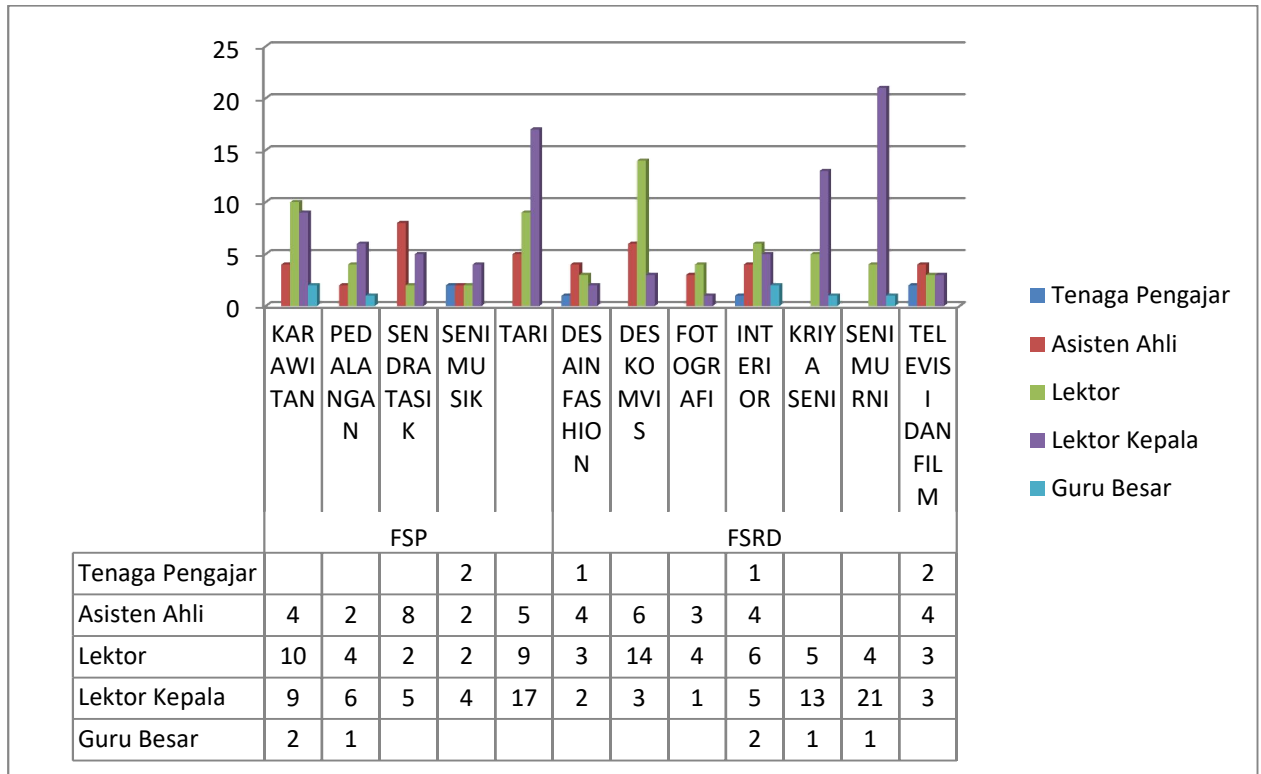

STATISTIK DATA KEPEGAWAIAN

DATA DOSEN

1. Data Dosen menurut jenjang pendidikan

2. Data Dosen menurut pangkat/golongan

3. Data Dosen menurut jabatan fungsional

4. Data Dosen menurut jenis kelamin

DATA TENAGA KEPENDIDIKAN

1. Data Tenaga Kependidikan menurut jenjang pendidikan

2. Data Tenaga Kependidikan menurut pangkat/golongan

3. Data Tenaga Kependidikan menurut jenis jabatan

4. Data Tenaga Kependidikan menurut jenis kelamin