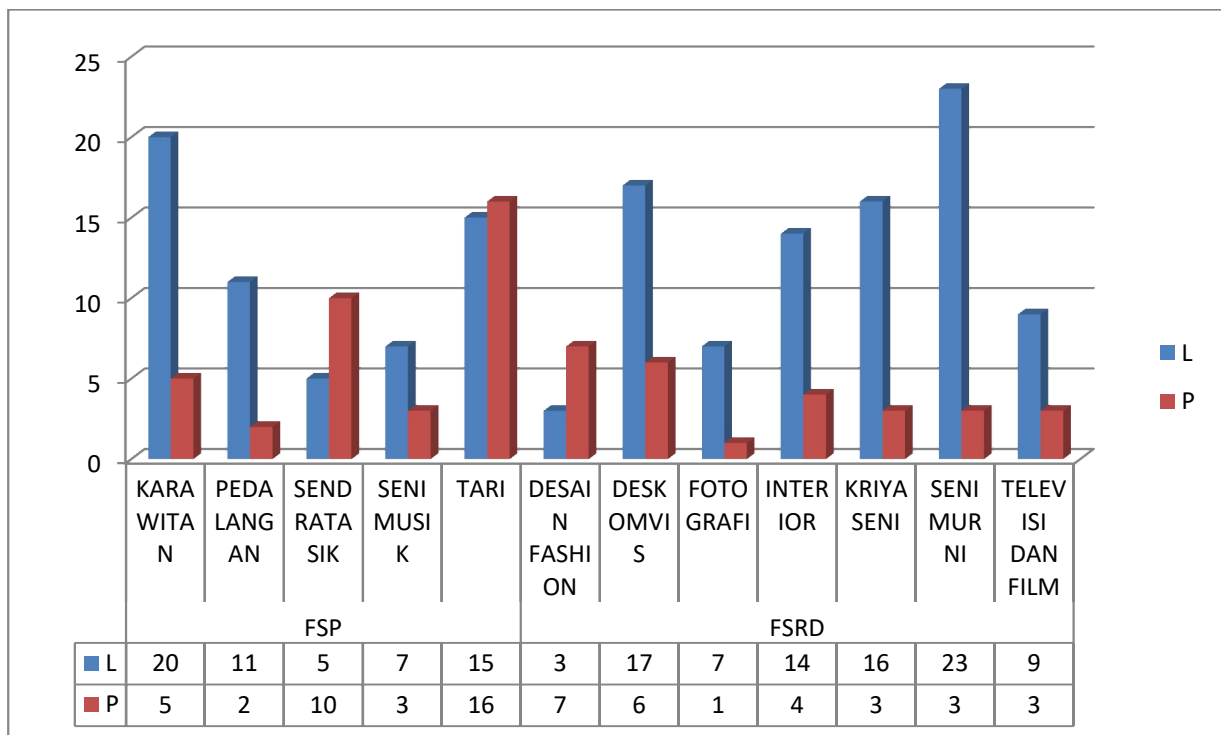

STATISTIK DATA KEPEGAWAIAN

DATA DOSEN

1. Data Dosen menurut jenjang pendidikan

2. Data Dosen menurut pangkat/golongan

3. Data Dosen menurut jabatan fungsional

4. Data Dosen menurut jenis kelamin

DATA TENAGA KEPENDIDIKAN

1. Data Tenaga Kependidikan menurut jenjang pendidikan

2. Data Tenaga Kependidikan menurut pangkat/golongan

3. Data Tenaga Kependidikan menurut jenis jabatan

4. Data Tenaga Kependidikan menurut jenis kelamin